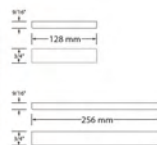

**PL-220 Pewter Pull**  
**PL-221 Matte Black Pull**  
Standard

**PL-260 Anodized Aluminum Pull**  
Standard

**PL-261 White Pull**  
Standard

**PL-300 128mm Matte Chrome Pull**  
**PL-301 256mm Matte Chrome Pull**  
Standard